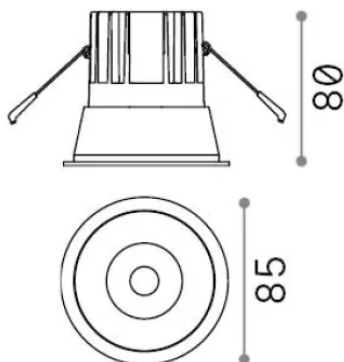

Info generali

Tecnico - Lampade da incasso

Indoor ceiling recessed projector with integrated LED sources, enhanced protection and direct light emission

Ean	8021696327754
Articolo	GAME TRIM ROUND 11W 3000K IP65 NE NE
Installazione	Lampade da incasso
Garanzia	5 years
Peso lordo	0.15 kg
Volume	0.001573 m ³

Info sorgente e prestazionali

Sorgente integrata	Integrated LED module
Sorgente sostituibile	No
Potenza	11 W
Emissione	Direct
Consumo massimo	max 11 W
Caratteristiche LED	LED COB CREE
CCT LED	3000 K
Durata LED (t. 25°c)	50000 h
CRI	> 90
SDCM	3
Fascio luminoso	36°
UGR massimo	< 19
Flusso sorgente	950 lm
Flusso utile	640 lm
Rischio fotobiologico	1