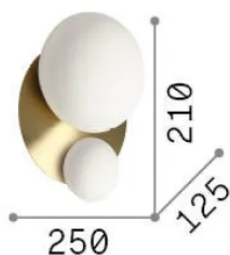

Info sorgente e prestazionali

Sorgente integrata	Light bulb (included)
Sorgente sostituibile	Replaceable
Potenza	G9 max 2 x 4 W
Emissione	Diffuse
Consumo massimo	-
Lampadina inclusa	209043 G9 3.0W 3000K CRI80
Lampadina consigliata	305486 G9 4.0W 3000K CRI80