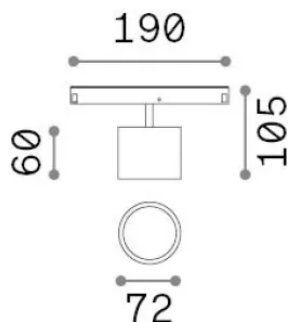

Info generali

Tecnico - Sistemi

Indoor track mounted projector with integrated LED sources and direct light emission

Ean	8021696327556
Articolo	EGO SPOT SINGLE BIG 10W 3000K ON-OFF BI
Installazione	Sistemi
Garanzia	5 years
Peso lordo	0.59 kg
Volume	0.00252 m ³

Info tecniche e installative

Peso netto	0.47 kg
Classe di isolamento	III
Grado di protezione	IP20
Conformità	CE
Temperatura d'esercizio	0° ~ +40 °C
Dimmer	Non-dimmable, On-Off
Alimentazione	48 V DC
Alimentatore	Required, remoted, not included NO
Accessori non inclusi	Ego profile

Info sorgente e prestazionali

Sorgente integrata	Integrated LED module
Sorgente sostituibile	Replaceable (by qualified operators only)
Potenza	10 W
Emissione	Direct
Consumo massimo	max 10 W
Caratteristiche LED	LED COB CITIZEN
CCT LED	3000 K
Durata LED (t. 25°c)	50000 h
CRI	> 90
SDCM	3
Fascio luminoso	38°
UGR massimo	< 19
Flusso sorgente	1350 lm
Flusso utile	760 lm
Rischio fotobiologico	1