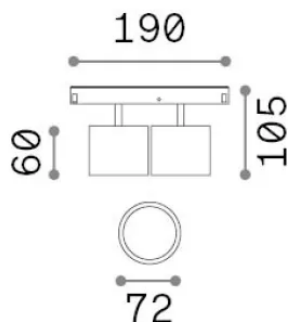

Info generali

Tecnico - Sistemi

Indoor track mounted projector with multiple integrated LED sources and direct light emission

Ean	8021696327549
Articolo	EGO SPOT DOUBLE BIG 20W 3000K ON-OFF BI
Installazione	Sistemi
Garanzia	5 years
Peso lordo	0.88 kg
Volume	0.00252 m ³

Info tecniche e installative

Peso netto	0.75 kg
Classe di isolamento	III
Grado di protezione	IP20
Conformità	CE
Temperatura d'esercizio	0° ~ +40 °C
Dimmer	Non-dimmable, On-Off
Alimentazione	48 V DC
Alimentatore	Required, remoted, not included NO
Accessori non inclusi	Ego profile