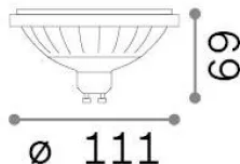

Info generali

Lampadine e accessori - Lampadine gu10

Dimmable light bulb with integrated LED sources and direct light emission

Ean	8021696327075
Articolo	GU10 12W 1000Lm 3000K CRI90 DIMM
Installazione	Light bulb
Garanzia	5 years
Peso lordo	0.16 kg
Volume	0.001008 m ³

Info tecniche e installative

Peso netto	0.15 kg
Classe di isolamento	-
Conformità	CE
Alimentazione	220-240 V AC 50/60 Hz
Dimmer	1, TRIAC
Alimentatore	Not required

Info sorgente e prestazionali

Potenza	12 W
Emissione	Direct
Consumo massimo	max 12 W
CCT LED	3000 K
Durata LED (t. 25°C)	25000 h
CRI	> 90
Fascio luminoso	40 °
Flusso utile	1000 lm
Rischio fotobiologico	EXEMPT
Potenza in stand-by	< 0.50 W