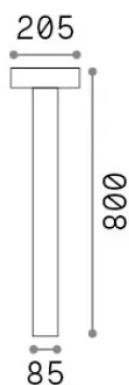

Info generali

Esterno - Lampade da terra

Outdoor ground mounted bollard with direct light emission

Ean	8021696326924
Articolo	TESLA PT4 H80 COFFEE
Installazione	Lampade da terra
Garanzia	5 years
Peso lordo	3.63 kg
Volume	0.036603 m ³

Info sorgente e prestazionali

Sorgente integrata	Light bulb (not included)
Sorgente sostituibile	No
Potenza	G9 max 4 x 15 W
Emissione	Direct
Consumo massimo	-
Lampadina consigliata	307879 G9 4.0W 4000K CR180