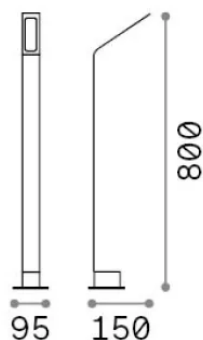

Info generali

Esterno - Lampade da terra

Outdoor ground mounted bollard with integrated LED sources and direct light emission

Ean	8021696326726
Articolo	AGOS PT H80 COFFEE 3000K
Installazione	Lampade da terra
Garanzia	5 years
Peso lordo	1.73 kg
Volume	0.017928 m ³

Info tecniche e installative

Peso netto	1.1 kg
Classe di isolamento	I
Grado di protezione	IP54
Conformità	CE
Temperatura d'esercizio	-15° ~ +45 °C
Dimmer	Non-dimmable, On-Off
Alimentazione	220-240 V AC 50 Hz
Alimentatore	In-built, included Replaceable (by qualified operators only), electronic

Info sorgente e prestazionali

Sorgente integrata	Integrated LED module
Sorgente sostituibile	No
Potenza	6,5 W
Emissione	Direct
Consumo massimo	max 6,5 W
Caratteristiche LED	LED SMD
CCT LED	3000 K
Durata LED (t. 25°c)	25000 h
CRI	> 90
SDCM	3
Fascio luminoso	120*70°
Flusso sorgente	670 lm
Flusso utile	560 lm
Rischio fotobiologico	1