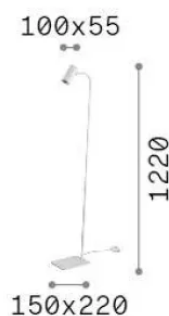

Info generali

Interno - Lampade da terra

Indoor floor lamp with in-built switch and direct light emission

Ean	8021696326665
Articolo	GINGER PT1 BIANCO
Installazione	Lampade da terra
Garanzia	5 years
Peso lordo	3.76 kg
Volume	0.024553 m ³

Info tecniche e installative

Peso netto	2.65 kg
Classe di isolamento	II
Grado di protezione	IP20
Conformità	CE
Temperatura d'esercizio	0° ~ +40 °C
Dimmer	Non-dimmable
Alimentazione	220-240 V AC
Alimentatore	Not required

Info sorgente e prestazionali

Sorgente integrata	Light bulb (included)
Sorgente sostituibile	Replaceable
Potenza	GU10 max 1 x 28 W
Emissione	Direct
Consumo massimo	-
Lampadina inclusa	123943 GU10 07W 540Lm 3000K CRI90
Lampadina consigliata	123943 GU10 07W 540Lm 3000K CRI90