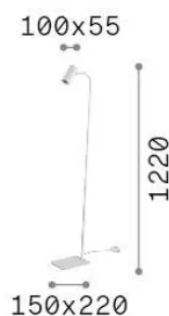

Info generali

Interno - Lampade da terra

Indoor floor lamp with in-built switch and direct light emission

Ean	8021696326658
Articolo	GINGER PT1 NERO
Installazione	Lampade da terra
Garanzia	5 years
Peso lordo	3.76 kg
Volume	0.024553 m ³

Info tecniche e installative

Peso netto	2.65 kg
Classe di isolamento	II
Grado di protezione	IP20
Conformità	CE
Temperatura d'esercizio	0° ~ +40 °C
Dimmer	Non-dimmable
Alimentazione	220-240 V AC
Alimentatore	Not required

Info sorgente e prestazionali

Sorgente integrata	Light bulb (included)
Sorgente sostituibile	Replaceable
Potenza	GU10 max 1 x 28 W
Emissione	Direct
Consumo massimo	-
Lampadina inclusa	123943 GU10 07W 540Lm 3000K CRI90
Lampadina consigliata	123943 GU10 07W 540Lm 3000K CRI90