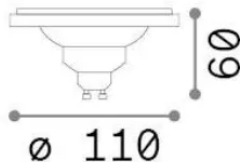

Info generali

Lampadine e accessori - Lampadine gu10

Dimmable light bulb with integrated LED sources and direct light emission

Ean	8021696326290
Articolo	GU10 12W 0790Lm 3000K CRI90 DIMM
Installazione	Light bulb
Garanzia	5 years
Peso lordo	0.1 kg
Volume	0.000968 m ³

Info tecniche e installative

Peso netto	0.08 kg
Classe di isolamento	-
Conformità	CE
Alimentazione	220-240 V AC 50/60 Hz
Dimmer	1, TRIAC
Alimentatore	Not required

Info sorgente e prestazionali

Potenza	12 W
Emissione	Direct
Consumo massimo	max 12 W
CCT LED	3000 K
Durata LED (t. 25°C)	25000 h
CRI	> 90
Fascio luminoso	22 °
Flusso utile	790 lm
Rischio fotobiologico	EXEMPT
Potenza in stand-by	< 0.50 W