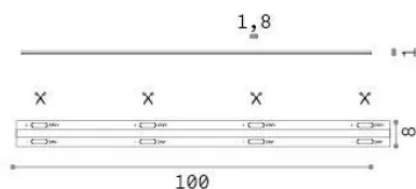

Info generali

Lampadine e accessori - Strip led

Indoor dimmable LED strip with integrated LED sources and direct light emission

Ean	8021696325989
Articolo	STRIP LED COB 15W/M 4000K CRI90 IP20
Installazione	Slot / Tesi 20 mm / Vision profile - max length for connection in line: 5 m
Garanzia	5 years
Peso lordo	0.1 kg
Volume	0.000365 m ³

Info tecniche e installative

Peso netto	0.07 kg
Classe di isolamento	3
Conformità	CE
Alimentazione	24 V DC
Dimmer	1, Phase-cut
Alimentatore	Required, remoted, not included
Grado di protezione	20
Lunghezza fornita	L 5000 x H 1 x P 10 mm
Accessori non inclusi	Remote driver

Info sorgente e prestazionali

Potenza	75 W
Emissione	Direct
Consumo massimo	max (1 m) 15 W
CCT LED	4000 K
Durata LED (t. 25°C)	50000 h
CRI	> 90
SDCM	3
Fascio luminoso	120 °
Flusso utile	(1 m) 1690 lm
Rischio fotobiologico	1