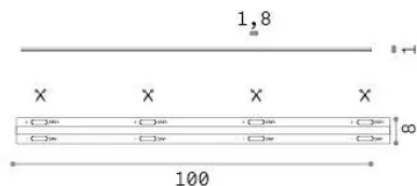

## Lampadine e accessori - Strip led

Indoor dimmable LED strip with integrated LED sources and direct light emission

<b>Ean</b>	8021696325941
<b>Articolo</b>	STRIP LED COB 15W/M 2700K CRI90 IP20
<b>Installazione</b>	Slot / Tesi 20 mm / Vision profile - max length for connection in line: 5 m
<b>Garanzia</b>	5 years
<b>Peso lordo</b>	0.1 kg
<b>Volume</b>	0.000365 m <sup>3</sup>

## Info sorgente e prestazionali

<b>Potenza</b>	75 W
<b>Emissione</b>	Direct
<b>Consumo massimo</b>	max (1 m) 15 W
<b>CCT LED</b>	2700 K
<b>Durata LED (t. 25°C)</b>	50000 h
<b>CRI</b>	> 90
<b>SDCM</b>	3
<b>Fascio luminoso</b>	120 °
<b>Flusso utile</b>	(1 m) 1620 lm
<b>Rischio fotobiologico</b>	1