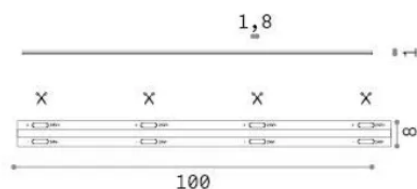

Info generali

Lampadine e accessori - Strip led

Indoor dimmable LED strip with integrated LED sources and direct light emission

Ean	8021696325934
Articolo	STRIP LED COB 08W/M 2700K CRI90 IP20
Installazione	Slot / Tesi 20 mm profile - max length for connection in line: 5 m
Garanzia	5 years
Peso lordo	0.1 kg
Volume	0.000365 m ³

Info tecniche e installative

Peso netto	0.07 kg
Classe di isolamento	3
Conformità	CE
Alimentazione	24 V DC
Dimmer	1, Phase-cut
Alimentatore	Required, remoted, not included
Grado di protezione	20
Lunghezza fornita	L 5000 x H 1 x P 10 mm
Accessori non inclusi	Remote driver

Info sorgente e prestazionali

Potenza	40 W
Emissione	Direct
Consumo massimo	max (1 m) 8 W
CCT LED	2700 K
Durata LED (t. 25°C)	50000 h
CRI	> 90
SDCM	3
Fascio luminoso	120 °
Flusso utile	(1 m) 720 lm
Rischio fotobiologico	1