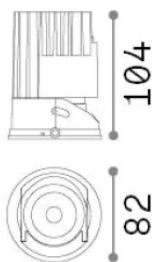

## Tecnico - Lampade da incasso

Indoor ceiling recessed adjustable projector with integrated LED sources and direct light emission

<b>Ean</b>	8021696324845
<b>Articolo</b>	ZEUS SOURCE 21W 3000K
<b>Installazione</b>	Lampade da incasso
<b>Garanzia</b>	5 years
<b>Peso lordo</b>	0.74 kg
<b>Volume</b>	0.00315 m <sup>3</sup>

## Info tecniche e installative

<b>Peso netto</b>	0.59 kg
<b>Classe di isolamento</b>	II
<b>Grado di protezione</b>	IP20
<b>Conformità</b>	CE
<b>Temperatura d'esercizio</b>	0° ~ +40 °C [DO NOT COVER]
<b>Dimmer</b>	Non-dimmable, On-Off
<b>Alimentazione</b>	220-240 V AC 50/60 Hz
<b>Alimentatore</b>	Separate, included Replaceable (by qualified operators only), electronic, tridonic
<b>Accessori non inclusi</b>	Frame, Reflector, Narrow beam lens, Honeycomb filter, Dimmable driver