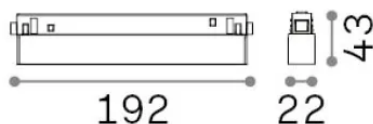

Info generali

Tecnico - Sistemi

Indoor track mounted linear fitting with integrated LED sources and direct light emission

Ean	8021696323596
Articolo	EGO ACCENT 07W 4000K ON-OFF NE
Installazione	Sistemi
Garanzia	5 years
Peso lordo	0.38 kg
Volume	0.0014 m ³

Info tecniche e installative

Peso netto	0.28 kg
Classe di isolamento	III
Grado di protezione	IP20
Conformità	CE
Temperatura d'esercizio	0° ~ +40 °C
Dimmer	Non-dimmable, On-Off
Alimentazione	48 V DC
Alimentatore	Required, remoted, not included NO
Accessori non inclusi	Ego profile

Info sorgente e prestazionali

Sorgente integrata	Integrated LED module
Sorgente sostituibile	Replaceable (by qualified operators only)
Potenza	7 W
Emissione	Direct
Consumo massimo	max 7 W
Caratteristiche LED	LED SMD OSRAM
CCT LED	4000 K
Durata LED (t. 25°c)	50000 h
CRI	> 90
SDCM	3
Fascio luminoso	35°
UGR massimo	< 19
Flusso sorgente	780 lm
Flusso utile	660 lm
Rischio fotobiologico	1