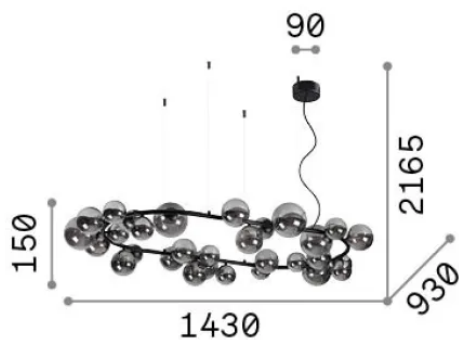

## Interno - Sospensioni

Indoor suspended lamp with multiple sources and diffuse light emission

<b>Ean</b>	8021696322780
<b>Articolo</b>	PERLAGE SP30 AMBRA
<b>Installazione</b>	Sospensioni
<b>Garanzia</b>	5 years
<b>Peso lordo</b>	13.06 kg
<b>Volume</b>	0.237728 m <sup>3</sup>

## Info sorgente e prestazionali

<b>Sorgente integrata</b>	Light bulb (included)
<b>Sorgente sostituibile</b>	Replaceable
<b>Potenza</b>	G9 max 30 x 15 W
<b>Emissione</b>	Diffuse
<b>Consumo massimo</b>	-
<b>Lampadina inclusa</b>	209043 G9 3.0W 3000K CRI80
<b>Lampadina consigliata</b>	305486 G9 4.0W 3000K CRI80