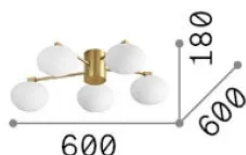

Info sorgente e prestazionali

Sorgente integrata	Light bulb (included)
Sorgente sostituibile	Replaceable
Potenza	G9 max 5 x 28 W
Emissione	Direct
Consumo massimo	-
Lampadina inclusa	209043 G9 3.0W 3000K CR180
Lampadina consigliata	305486 G9 4.0W 3000K CR180