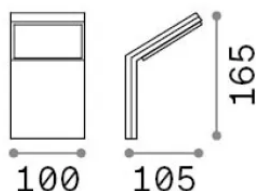

Info generali

Esterno - Applique

Outdoor wall mounted lamp with integrated LED sources and direct light emission

Ean	8021696322681
Articolo	STYLE AP COFFEE 4000K
Installazione	Applique
Garanzia	5 years
Peso lordo	0.48 kg
Volume	0.00192 m ³

Info sorgente e prestazionali

Sorgente integrata	Integrated LED module
Sorgente sostituibile	No
Potenza	8,5 W
Emissione	Direct
Consumo massimo	max 8,5 W
Caratteristiche LED	LED SMD
CCT LED	4000 K
Durata LED (t. 25°c)	30000 h
CRI	> 90
SDCM	3
Fascio luminoso	120°
Flusso sorgente	1050 lm
Flusso utile	790 lm