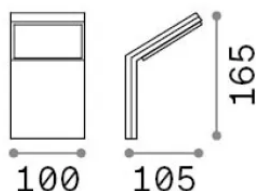

Info generali

Esterno - Applique

Outdoor wall mounted lamp with integrated LED sources and direct light emission

Ean	8021696322643
Articolo	STYLE AP GRIGIO 4000K
Installazione	Applique
Garanzia	5 years
Peso lordo	0.48 kg
Volume	0.00192 m ³

Info sorgente e prestazionali

Sorgente integrata	Integrated LED module
Sorgente sostituibile	No
Potenza	8,5 W
Emissione	Direct
Consumo massimo	max 8,5 W
Caratteristiche LED	LED SMD
CCT LED	4000 K
Durata LED (t. 25°c)	30000 h
CRI	> 90
SDCM	3
Fascio luminoso	120°
Flusso sorgente	1050 lm
Flusso utile	790 lm