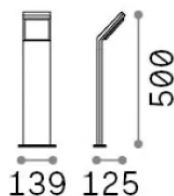

Info generali

Esterno - Lampade da terra

Outdoor ground mounted bollard with integrated LED sources and direct light emission

Ean	8021696322575
Articolo	STYLE PT H050 COFFEE 3000K
Installazione	Lampade da terra
Garanzia	5 years
Peso lordo	1.02 kg
Volume	0.012636 m ³

Info tecniche e installative

Peso netto	1.02 kg
Classe di isolamento	I
Grado di protezione	IP54
Conformità	CE
Temperatura d'esercizio	-15° ~ +45 °C
Dimmer	Non-dimmable, On-Off
Alimentazione	100-240 V AC 50/60 Hz
Alimentatore	In-built, included Replaceable (by qualified operators only), electronic

Info sorgente e prestazionali

Sorgente integrata	Integrated LED module
Sorgente sostituibile	No
Potenza	8,5 W
Emissione	Direct
Consumo massimo	max 8,5 W
Caratteristiche LED	LED SMD
CCT LED	3000 K
Durata LED (t. 25°c)	30000 h
CRI	> 90
SDCM	3
Fascio luminoso	120°
Flusso sorgente	950 lm
Flusso utile	720 lm