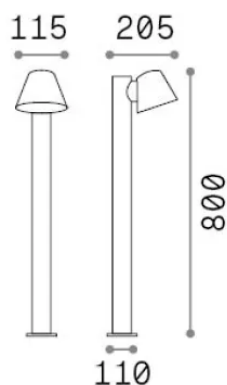

Info generali

Esterno - Lampade da terra

Indoor ground mounted bollard with direct light emission

Ean	8021696322421
Articolo	GAS PT1 NERO
Installazione	Lampade da terra
Garanzia	5 years
Peso lordo	2.11 kg
Volume	0.021414 m ³

Info tecniche e installative

Peso netto	1.79 kg
Classe di isolamento	I
Grado di protezione	IP43
Conformità	CE
Temperatura d'esercizio	0° ~ +40 °C
Dimmer	Non-dimmable
Alimentazione	220-240 V AC
Alimentatore	Not required

Info sorgente e prestazionali

Sorgente integrata	Light bulb (not included)
Sorgente sostituibile	No
Potenza	GU10 max 1 x 35 W
Emissione	Direct
Consumo massimo	-
Lampadina consigliata	253497 GU10 05W 430Lm 4000K CR190