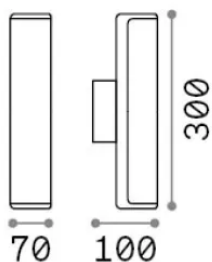

Info generali

Esterno - Applique

Outdoor wall mounted linear fitting with integrated LED sources and direct light emission

Ean	8021696322209
Articolo	ETERE AP NERO 4000K
Installazione	Applique
Garanzia	5 years
Peso lordo	0.7 kg
Volume	0.00264 m ³

Info tecniche e installative

Peso netto	0.59 kg
Classe di isolamento	I
Grado di protezione	IP44
Conformità	CE
Temperatura d'esercizio	-15° ~ +45 °C
Dimmer	Non-dimmable, On-Off
Alimentazione	220-240 V AC 50/60 Hz
Alimentatore	In-built, included Replaceable (by qualified operators only), electronic

Info sorgente e prestazionali

Sorgente integrata	Integrated LED module
Sorgente sostituibile	No
Potenza	9,5 W
Emissione	Direct
Consumo massimo	max 9,5 W
Caratteristiche LED	LED SMD
CCT LED	4000 K
Durata LED (t. 25°c)	25000 h
CRI	> 90
SDCM	3
Fascio luminoso	-
Flusso sorgente	1100 lm
Flusso utile	630 lm