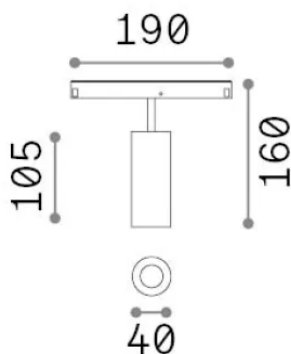

### Tecnico - Sistemi

Indoor track mounted adjustable projector with integrated LED sources and direct light emission

<b>Ean</b>	8021696321967
<b>Articolo</b>	EGO SPOT SINGLE 12W 4000K ON-OFF NE
<b>Installazione</b>	Sistemi
<b>Garanzia</b>	5 years
<b>Peso lordo</b>	0.4 kg
<b>Volume</b>	0.001716 m <sup>3</sup>

## Info tecniche e installative

<b>Peso netto</b>	0.3 kg
<b>Classe di isolamento</b>	III
<b>Grado di protezione</b>	IP20
<b>Conformità</b>	CE
<b>Temperatura d'esercizio</b>	0° ~ +40 °C
<b>Dimmer</b>	Non-dimmable, On-Off
<b>Alimentazione</b>	48 V DC
<b>Alimentatore</b>	Required, remoted, not included NO
<b>Accessori non inclusi</b>	Narrow or Wide beam optics, Honeycomb filters, Ego profile