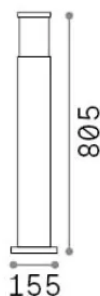

## Esterno - Lampade da terra

Outdoor ground mounted bollard with diffuse light emission

<b>Ean</b>	8021696321868
<b>Articolo</b>	TORRE PT1 H80 COFFEE
<b>Installazione</b>	Lampade da terra
<b>Garanzia</b>	5 years
<b>Peso lordo</b>	3.83 kg
<b>Volume</b>	0.030566 m <sup>3</sup>