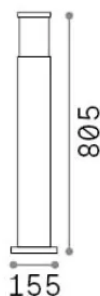

## Esterno - Lampade da terra

Outdoor ground mounted bollard with diffuse light emission

<b>Ean</b>	8021696321851
<b>Articolo</b>	TORRE PT1 H80 GRIGIO
<b>Installazione</b>	Lampade da terra
<b>Garanzia</b>	5 years
<b>Peso lordo</b>	3.83 kg
<b>Volume</b>	0.030566 m <sup>3</sup>