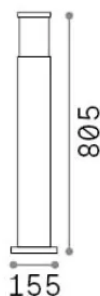

Info generali

Esterno - Lampade da terra

Outdoor ground mounted bollard with diffuse light emission

Ean	8021696321639
Articolo	TORRE PT1 H80 NERO
Installazione	Lampade da terra
Garanzia	5 years
Peso lordo	3.83 kg
Volume	0.030566 m ³