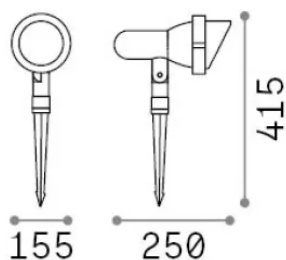

Info sorgente e prestazionali

Sorgente integrata	Light bulb (not included)
Sorgente sostituibile	No
Potenza	E27 max 1 x 42 W
Emissione	Direct
Consumo massimo	-
Lampadina consigliata	151960 E27 SFERA 6W 4000K CRI80 BIANCO