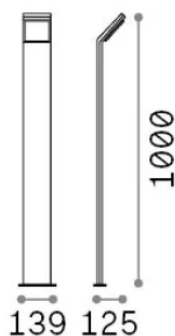

Info generali

Esterno - Lampade da terra

Outdoor ground mounted bollard with integrated LED sources and direct light emission

Ean	8021696318707
Articolo	STYLE PT H100 BIANCO 3000K
Installazione	Lampade da terra
Garanzia	5 years
Peso lordo	2.12 kg
Volume	0.024098 m ³

Info tecniche e installative

Peso netto	1.68 kg
Classe di isolamento	I
Grado di protezione	IP54
Conformità	CE
Temperatura d'esercizio	-15° ~ +45 °C
Dimmer	Non-dimmable, On-Off
Alimentazione	100-240 V AC 50/60 Hz
Alimentatore	In-built, included Replaceable (by qualified operators only), electronic

Info sorgente e prestazionali

Sorgente integrata	Integrated LED module
Sorgente sostituibile	No
Potenza	8,5 W
Emissione	Direct
Consumo massimo	max 8,5 W
Caratteristiche LED	LED SMD
CCT LED	3000 K
Durata LED (t. 25°c)	30000 h
CRI	> 90
SDCM	3
Fascio luminoso	120°
Flusso sorgente	950 lm
Flusso utile	720 lm