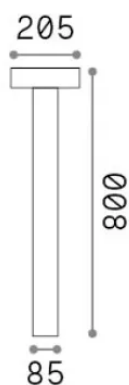

Info generali

Esterno - Lampade da terra

Outdoor ground mounted bollard with direct light emission

Ean	8021696316055
Articolo	TESLA PT4 H80 NERO
Installazione	Lampade da terra
Garanzia	5 years
Peso lordo	3.63 kg
Volume	0.036603 m ³

Info sorgente e prestazionali

Sorgente integrata	Light bulb (not included)
Sorgente sostituibile	No
Potenza	G9 max 4 x 15 W
Emissione	Direct
Consumo massimo	-
Lampadina consigliata	307879 G9 4.0W 4000K CR180