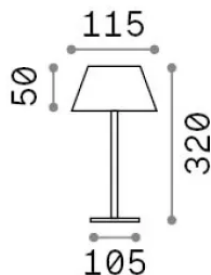

### Esterno - Lampade da tavolo

Outdoor table dimmable lamp with integrated LED sources, in-built switch, integrated battery and direct light emission

<b>Ean</b>	8021696311661
<b>Articolo</b>	PURE TL COFFEE
<b>Installazione</b>	Lampade da tavolo
<b>Garanzia</b>	5 years
<b>Peso lordo</b>	1.54 kg
<b>Volume</b>	0.005577 m <sup>3</sup>

## Info tecniche e installative

<b>Peso netto</b>	0.84 kg
<b>Classe di isolamento</b>	III
<b>Grado di protezione</b>	IP54
<b>Conformità</b>	CE
<b>Temperatura d'esercizio</b>	0° ~ +40 °C
<b>Dimmer</b>	1, Touch dimmer
<b>Alimentazione</b>	3.7 V DC
<b>Alimentatore</b>	Required, remoted, not included