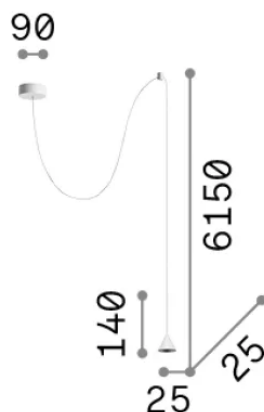

Info generali

Interno - Sospensioni

Indoor suspended lamp with integrated LED sources and direct light emission

Ean	8021696310596
Articolo	ARCHIMEDE SP CONO BIANCO
Installazione	Sospensioni
Garanzia	5 years
Peso lordo	0.21 kg
Volume	0.002024 m ³

Info sorgente e prestazionali

Sorgente integrata	Integrated LED module
Sorgente sostituibile	Replaceable (by qualified operators only)
Potenza	LED 4 W
Emissione	Direct
Consumo massimo	max 4 W
Caratteristiche LED	LED SMD
CCT LED	3000 K
Durata LED (t. 25°C)	50000 h
CRI	> 90
SDCM	3
Fascio luminoso	24°
Flusso sorgente	250 lm
Flusso utile	210 lm
Rischio fotobiologico	2