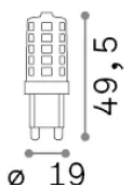

Info generali

Lampadine e accessori - Lampadine g9

Dimmable light bulb with integrated LED sources and diffuse light emission

Ean	8021696307886
Articolo	G9 3.5W 4000K CRI80 DIMM
Installazione	Light bulb
Garanzia	5 years
Peso lordo	0.02 kg
Volume	2e-05 m ³

Info tecniche e installative

Peso netto	0.01 kg
Classe di isolamento	-
Conformità	CE
Alimentazione	220-240 V AC 50/60 Hz
Dimmer	1, TRIAC
Alimentatore	Not required

Info sorgente e prestazionali

Potenza	3,5 W
Emissione	Diffuse
Consumo massimo	max 3,5 W
CCT LED	4000 K
Durata LED (t. 25°C)	15000 h
CRI	> 80
Fascio luminoso	-
Flusso utile	440 lm
Rischio fotobiologico	1
Potenza in stand-by	< 0.50 W