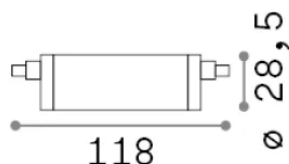

Info generali

Lampadine e accessori - Lampadine r7s

Non-dimmable light bulb with integrated LED sources and diffuse light emission

Ean	8021696307862
Articolo	R7s SMD 14W 1700lm 3000K CRI80
Installazione	Light bulb
Garanzia	5 years
Peso lordo	0.08 kg
Volume	0.000108 m ³

Info tecniche e installative

Peso netto	0.07 kg
Classe di isolamento	-
Conformità	CE
Alimentazione	220-240 V AC 50 Hz
Dimmer	Non-dimmable, On-Off
Alimentatore	Not required

Info sorgente e prestazionali

Potenza	14 W
Emissione	Diffuse
Consumo massimo	max 14 W
CCT LED	3000 K
Durata LED (t. 25°C)	15000 h
CRI	> 80
Fascio luminoso	-
Flusso utile	1700 lm
Rischio fotobiologico	EXEMPT