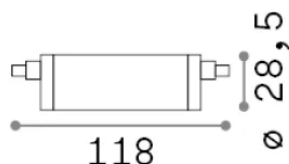

Info generali

Lampadine e accessori - Lampadine r7s

Dimmable light bulb with integrated LED sources and diffuse light emission

Ean	8021696307855
Articolo	R7s SMD 14W 2100Lm 3000K CRI80 DIMM
Installazione	Light bulb
Garanzia	5 years
Peso lordo	0.08 kg
Volume	0.000108 m ³

Info tecniche e installative

Peso netto	0.07 kg
Classe di isolamento	-
Conformità	CE
Alimentazione	220-240 V AC 50 Hz
Dimmer	1, TRIAC
Alimentatore	Not required

Info sorgente e prestazionali

Potenza	14 W
Emissione	Diffuse
Consumo massimo	max 14 W
CCT LED	3000 K
Durata LED (t. 25°C)	15000 h
CRI	> 80
Fascio luminoso	-
Flusso utile	2100 lm
Rischio fotobiologico	EXEMPT
Potenza in stand-by	< 0.50 W