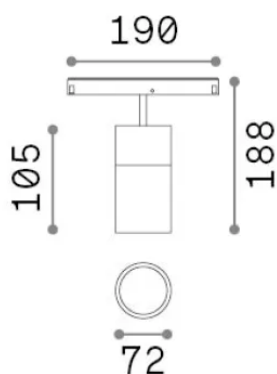

Info generali

Tecnico - Sistemi

Indoor track mounted adjustable and dimmable projector with integrated LED sources and direct light emission

Ean	8021696307596
Articolo	EGO SPOT SINGLE 26W 3000K DALI BI
Installazione	Sistemi
Garanzia	5 years
Peso lordo	0.95 kg
Volume	0.006 m ³

Info tecniche e installative

Peso netto	0.8 kg
Classe di isolamento	III
Grado di protezione	IP20
Conformità	CE
Temperatura d'esercizio	0° ~ +40 °C
Dimmer	1, DALI-2
Alimentazione	48 V DC
Alimentatore	Required, remoted, not included NO
Accessori non inclusi	Ego profile