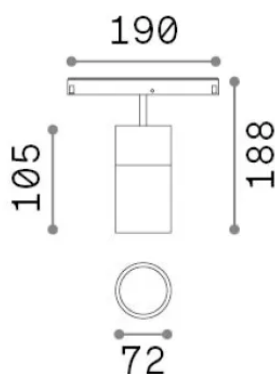

Info generali

Tecnico - Sistemi

Indoor track mounted adjustable and dimmable projector with integrated LED sources and direct light emission

Ean	8021696307589
Articolo	EGO SPOT SINGLE 26W 3000K DALI NE
Installazione	Sistemi
Garanzia	5 years
Peso lordo	0.95 kg
Volume	0.003536 m ³

Info tecniche e installative

Peso netto	0.8 kg
Classe di isolamento	III
Grado di protezione	IP20
Conformità	CE
Temperatura d'esercizio	0° ~ +40 °C
Dimmer	1, DALI-2
Alimentazione	48 V DC
Alimentatore	Required, remoted, not included NO
Accessori non inclusi	Ego profile