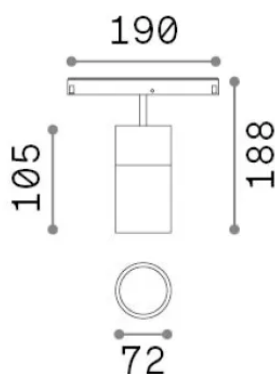

### Tecnico - Sistemi

Indoor track mounted adjustable and dimmable projector with integrated LED sources and direct light emission

<b>Ean</b>	8021696307572
<b>Articolo</b>	EGO SPOT SINGLE 26W 3000K 1-10V BI
<b>Installazione</b>	Sistemi
<b>Garanzia</b>	5 years
<b>Peso lordo</b>	0.95 kg
<b>Volume</b>	0.003536 m <sup>3</sup>

## Info tecniche e installative

<b>Peso netto</b>	0.8 kg
<b>Classe di isolamento</b>	III
<b>Grado di protezione</b>	IP20
<b>Conformità</b>	CE
<b>Temperatura d'esercizio</b>	0° ~ +40 °C
<b>Dimmer</b>	1, 1-10V
<b>Alimentazione</b>	48 V DC
<b>Alimentatore</b>	Required, remoted, not included NO
<b>Accessori non inclusi</b>	Ego profile