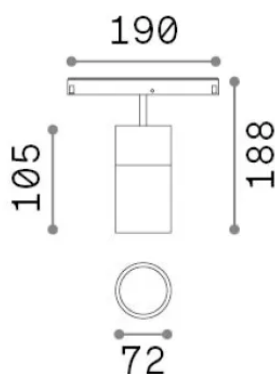

Info generali

Tecnico - Sistemi

Indoor track mounted adjustable and dimmable projector with integrated LED sources and direct light emission

Ean	8021696307565
Articolo	EGO SPOT SINGLE 26W 3000K 1-10V NE
Installazione	Sistemi
Garanzia	5 years
Peso lordo	0.95 kg
Volume	0.003536 m ³

Info tecniche e installative

Peso netto	0.8 kg
Classe di isolamento	III
Grado di protezione	IP20
Conformità	CE
Temperatura d'esercizio	0° ~ +40 °C
Dimmer	1, 1-10V
Alimentazione	48 V DC
Alimentatore	Required, remoted, not included NO
Accessori non inclusi	Ego profile