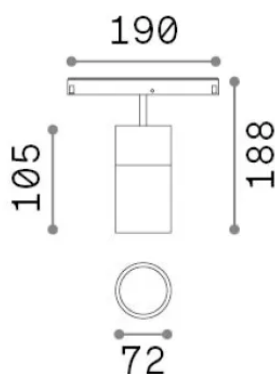

Info generali

Tecnico - Sistemi

Indoor track mounted adjustable projector with integrated LED sources and direct light emission

Ean	8021696307558
Articolo	EGO SPOT SINGLE 19W 3000K ON-OFF BI
Installazione	Sistemi
Garanzia	5 years
Peso lordo	0.95 kg
Volume	0.003536 m ³

Info tecniche e installative

Peso netto	0.8 kg
Classe di isolamento	III
Grado di protezione	IP20
Conformità	CE
Temperatura d'esercizio	0° ~ +40 °C
Dimmer	Non-dimmable, On-Off
Alimentazione	48 V DC
Alimentatore	Required, remoted, not included NO
Accessori non inclusi	Ego profile