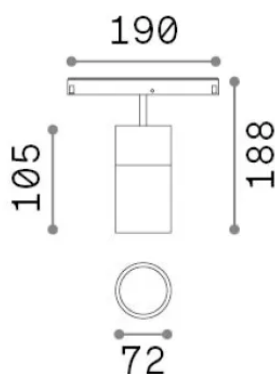

Info generali

Tecnico - Sistemi

Indoor track mounted adjustable and dimmable projector with integrated LED sources and direct light emission

Ean	8021696307541
Articolo	EGO SPOT SINGLE 19W 3000K DALI BI
Installazione	Sistemi
Garanzia	5 years
Peso lordo	0.95 kg
Volume	0.003536 m ³

Info tecniche e installative

Peso netto	0.8 kg
Classe di isolamento	III
Grado di protezione	IP20
Conformità	CE
Temperatura d'esercizio	0° ~ +40 °C
Dimmer	1, DALI-2
Alimentazione	48 V DC
Alimentatore	Required, remoted, not included NO
Accessori non inclusi	Ego profile