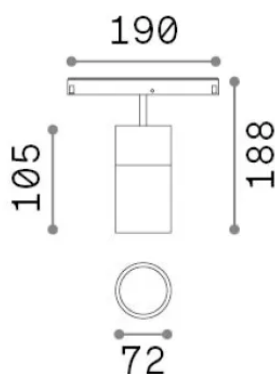

Info generali

Tecnico - Sistemi

Indoor track mounted adjustable and dimmable projector with integrated LED sources and direct light emission

| | |
|----------------------|------------------------------------|
| Ean | 8021696307527 |
| Articolo | EGO SPOT SINGLE 19W 3000K 1-10V BI |
| Installazione | Sistemi |
| Garanzia | 5 years |
| Peso lordo | 0.95 kg |
| Volume | 0.003536 m ³ |

Info tecniche e installative

| | |
|--------------------------------|---------------------------------------|
| Peso netto | 0.8 kg |
| Classe di isolamento | III |
| Grado di protezione | IP20 |
| Conformità | CE |
| Temperatura d'esercizio | 0° ~ +40 °C |
| Dimmer | 1, 1-10V |
| Alimentazione | 48 V DC |
| Alimentatore | Required, remoted, not included NO |
| Accessori non inclusi | Ego profile |