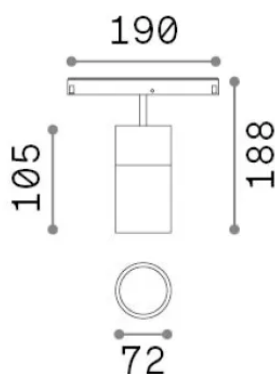

Info generali

Tecnico - Sistemi

Indoor track mounted adjustable and dimmable projector with integrated LED sources and direct light emission

Ean	8021696307510
Articolo	EGO SPOT SINGLE 19W 3000K 1-10V NE
Installazione	Sistemi
Garanzia	5 years
Peso lordo	0.95 kg
Volume	0.003536 m ³

Info tecniche e installative

Peso netto	0.8 kg
Classe di isolamento	III
Grado di protezione	IP20
Conformità	CE
Temperatura d'esercizio	0° ~ +40 °C
Dimmer	1, 1-10V
Alimentazione	48 V DC
Alimentatore	Required, remoted, not included NO
Accessori non inclusi	Ego profile