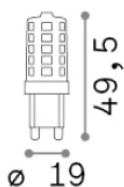

Info sorgente e prestazionali

Potenza	4 W
Emissione	Diffuse
Consumo massimo	max 4 W
CCT LED	3000 K
Durata LED (t. 25°C)	15000 h
CRI	> 80
Fascio luminoso	-
Flusso utile	510 lm
Rischio fotobiologico	1