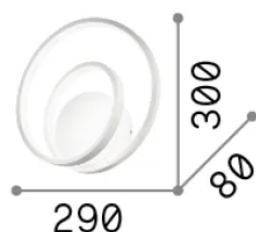

Info generali

Interno - Applique

Indoor wall mounted dimmable lamp with integrated LED sources and diffuse light emission

Ean	8021696304502
Articolo	OZ AP DALI OTTONE 3000K
Installazione	Applique
Garanzia	5 years
Peso lordo	1.22 kg
Volume	0.008712 m ³

Info sorgente e prestazionali

Sorgente integrata	Integrated LED module
Sorgente sostituibile	No
Potenza	28 W
Emissione	Diffuse
Consumo massimo	max 28 W
Caratteristiche LED	LED SMD
CCT LED	3000 K
Durata LED (t. 25°c)	30000 h
CRI	> 90
SDCM	3
Fascio luminoso	-
Flusso sorgente	2500 lm
Flusso utile	1180 lm
Rischio fotobiologico	EXEMPT
Potenza in stand-by	< 0.50 W