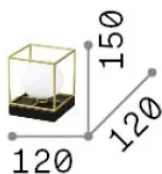

Info sorgente e prestazionali

Sorgente integrata	Light bulb (included)
Sorgente sostituibile	No
Potenza	G9 max 1 x 4 W
Emissione	Diffuse
Consumo massimo	-
Lampadina inclusa	209043 G9 3.0W 3000K CR180
Lampadina consigliata	305486 G9 4.0W 3000K CR180