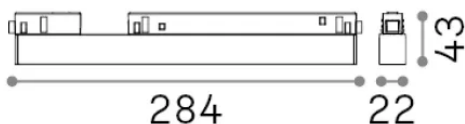

Info generali

Tecnico - Sistemi

Indoor track mounted dimmable linear fitting with integrated LED sources and direct light emission

Ean	8021696303796
Articolo	EGO WIDE 06W 3000K 1-10V BI
Installazione	Sistemi
Garanzia	5 years
Peso lordo	0.29 kg
Volume	0.00124 m ³

Info tecniche e installative

Peso netto	0.2 kg
Classe di isolamento	III
Grado di protezione	IP20
Conformità	CE
Temperatura d'esercizio	0° ~ +40 °C
Dimmer	1, 1-10V
Alimentazione	48 V DC
Alimentatore	Required, remoted, not included NO
Accessori non inclusi	Ego profile

Info sorgente e prestazionali

Sorgente integrata	Integrated LED module
Sorgente sostituibile	Replaceable (by qualified operators only)
Potenza	7 W
Emissione	Direct
Consumo massimo	max 7 W
Caratteristiche LED	LED SMD SAMSUNG
CCT LED	3000 K
Durata LED (t. 25°c)	50000 h
CRI	> 90
SDCM	3
Fascio luminoso	110°
Flusso sorgente	850 lm
Flusso utile	640 lm
Rischio fotobiologico	1
Potenza in stand-by	< 0.50 W