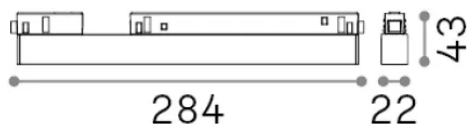

Info generali

Tecnico - Sistemi

Indoor track mounted dimmable linear fitting with integrated LED sources and direct light emission

Ean	8021696303789
Articolo	EGO WIDE 06W 3000K 1-10V NE
Installazione	Sistemi
Garanzia	5 years
Peso lordo	0.29 kg
Volume	0.001085 m ³

Info tecniche e installative

Peso netto	0.2 kg
Classe di isolamento	III
Grado di protezione	IP20
Conformità	CE
Temperatura d'esercizio	0° ~ +40 °C
Dimmer	1, 1-10V
Alimentazione	48 V DC
Alimentatore	Required, remoted, not included NO
Accessori non inclusi	Ego profile

Info sorgente e prestazionali

Sorgente integrata	Integrated LED module
Sorgente sostituibile	Replaceable (by qualified operators only)
Potenza	7 W
Emissione	Direct
Consumo massimo	max 7 W
Caratteristiche LED	LED SMD SAMSUNG
CCT LED	3000 K
Durata LED (t. 25°c)	50000 h
CRI	> 90
SDCM	3
Fascio luminoso	110°
Flusso sorgente	850 lm
Flusso utile	640 lm
Rischio fotobiologico	1
Potenza in stand-by	< 0.50 W