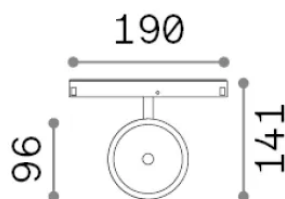

Info generali

Tecnico - Sistemi

Indoor track mounted adjustable and dimmable projector with integrated LED sources and direct light emission

Ean	8021696303741
Articolo	EGO SPOT FLAT SINGLE 09W 3000K 1-10V BI
Installazione	Sistemi
Garanzia	5 years
Peso lordo	0.63 kg
Volume	0.002933 m ³

Info tecniche e installative

Peso netto	0.48 kg
Classe di isolamento	III
Grado di protezione	IP20
Conformità	CE
Temperatura d'esercizio	0° ~ +40 °C
Dimmer	1, 1-10V
Alimentazione	48 V DC
Alimentatore	Required, remoted, not included NO
Accessori non inclusi	Ego profile