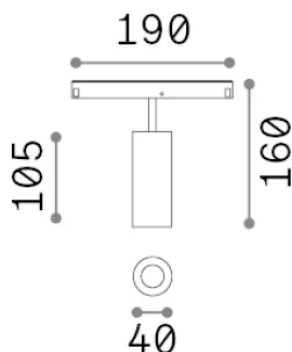

Info generali

Tecnico - Sistemi

Indoor track mounted adjustable and dimmable projector with integrated LED sources and direct light emission

Ean	8021696303710
Articolo	EGO SPOT SINGLE 12W 3000K 1-10V BI
Installazione	Sistemi
Garanzia	5 years
Peso lordo	0.4 kg
Volume	0.001716 m ³

Info tecniche e installative

Peso netto	0.3 kg
Classe di isolamento	III
Grado di protezione	IP20
Conformità	CE
Temperatura d'esercizio	0° ~ +40 °C
Dimmer	1, 1-10V
Alimentazione	48 V DC
Alimentatore	Required, remoted, not included NO
Accessori non inclusi	Narrow or Wide beam optics, Honeycomb filters, Ego profile

Info sorgente e prestazionali

Sorgente integrata	Integrated LED module
Sorgente sostituibile	Replaceable (by qualified operators only)
Potenza	12 W
Emissione	Direct
Consumo massimo	max 12 W
Caratteristiche LED	LED COB CITIZEN
CCT LED	3000 K
Durata LED (t. 25°c)	50000 h
CRI	> 90
SDCM	3
Fascio luminoso	30°
Flusso sorgente	1150 lm
Flusso utile	840 lm
Rischio fotobiologico	1
Potenza in stand-by	< 0.50 W