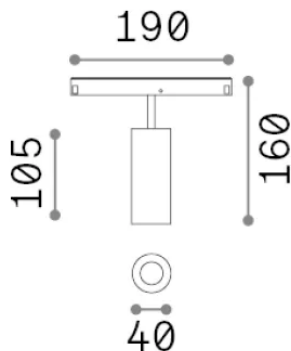

Info generali

Tecnico - Sistemi

Indoor track mounted adjustable and dimmable projector with integrated LED sources and direct light emission

Ean	8021696303703
Articolo	EGO SPOT SINGLE 12W 3000K 1-10V NE
Installazione	Sistemi
Garanzia	5 years
Peso lordo	0.4 kg
Volume	0.001716 m ³

Info tecniche e installative

Peso netto	0.3 kg
Classe di isolamento	III
Grado di protezione	IP20
Conformità	CE
Temperatura d'esercizio	0° ~ +40 °C
Dimmer	1, 1-10V
Alimentazione	48 V DC
Alimentatore	Required, remoted, not included NO
Accessori non inclusi	Narrow or Wide beam optics, Honeycomb filters, Ego profile

Info sorgente e prestazionali

Sorgente integrata	Integrated LED module
Sorgente sostituibile	Replaceable (by qualified operators only)
Potenza	12 W
Emissione	Direct
Consumo massimo	max 12 W
Caratteristiche LED	LED COB CITIZEN
CCT LED	3000 K
Durata LED (t. 25°c)	50000 h
CRI	> 90
SDCM	3
Fascio luminoso	30°
Flusso sorgente	1150 lm
Flusso utile	840 lm
Rischio fotobiologico	1
Potenza in stand-by	< 0.50 W